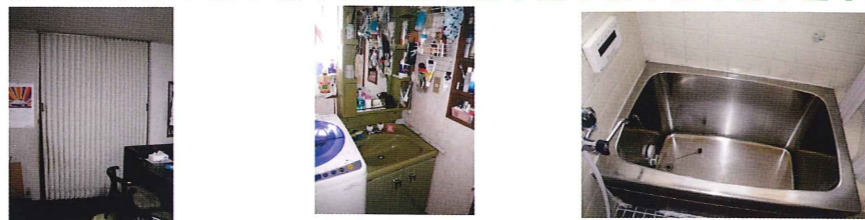

快適な住空間を
創造・先取り提案

Panasonic

advance
Creative
amenity

高野内建設 株式会社
0476-95-0217(代)
千葉県印旛郡栄町安食 2481-15
<http://www.takanouchi-kensetu.jp/>

栄町建設協同組合加盟店

冬至

冬至にはカボチャやこんにやくを食べる習慣があります。寿命が長く病気にも強い柚子の木にならって、柚子風呂に入って無病息災を祈る風習になったと言われています。こんにやくを食べるのは一年間たまった砂下ろしをするためだとか。冬至に「ん」のつく食品を食べると幸運が得られるという言い伝えがあります。冬至の七種は「ん」が2つつくもので「なんきん(かぼちゃ)」「にんじん」「れんこん」「ぎんなん」「きんかん」「かんでん」「うんどん(うどん)」でこれらを食べると病気にかからず、うどんは運(うん)・鈍(どん)・根(こん)に通じるので出世するといわれています。冬至は「一陽来復」の日でもあり、転じて悪いことが続き続いたあとでも、ようやく幸運に向う日とされます。カボチャを食べると幸運に向かいましょう。

2013年アクア情報

師走

佐倉市S様邸

今月の
リフォーム!

S様の声

以前は排水の流れも、水はけも悪くてステンレスの冷たい浴槽に寒い思いをしていました。新しいお風呂になり水はけもよくて掃除も簡単。洗面所のドアも交換し、明るくスッキリしてとても良かったです。

担当者の声

今回は主に浴室と洗面所のリフォームをさせて頂きました。以前から直したいとは考えていたのですが、浴室のタイルが割れて、水が床下内部に浸入してしまい「これは直さない」という事でご決断されたそうです。幸い構造材はしっかりしていた為、最小限の修理で済ませる事ができました。洗面所の壁の埋込み収納も増やし、使い勝手も良くなりました。